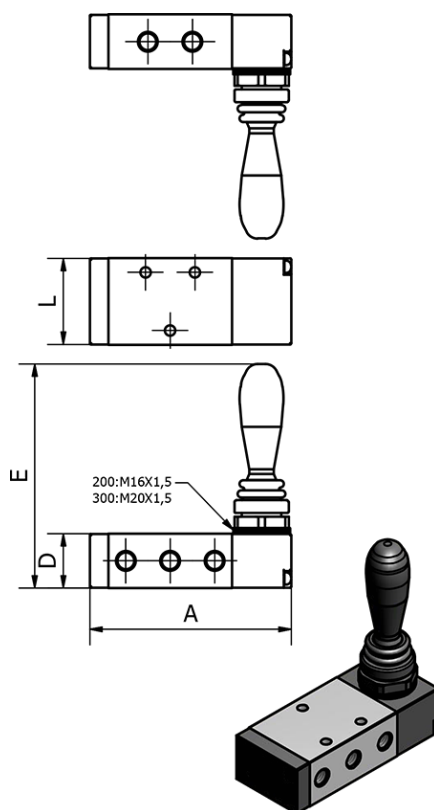

Varenummer: 584HA230C06G  
Beskrivelse: Mekanisk ventil, type 4HA230C-06-G  
port 1/8" 5/3lukket midt - Fjeder retur

## Mål

A	= 100.5
D	= 22
E	= 90.5
L	= 35
Port	= G1/8"
Port forsyning og udblæsning	= G1/8"
Port udgang	= G1/8"